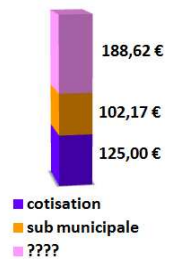

Répartition recettes 1 senior

Pleins feux sur :

Un nouveau logo pour le club ? page 4

L'actu du mois

samedi 16 janvier à Owens

- de 15h30 à 17h00 : école arbitrage
- de 17h00 à 18h00 : réunion jumelage
- à 18h00 galette des rois

dimanche 31 janvier à 14h30

- à J. Owens
- Tournoi mini hand - 8 ans