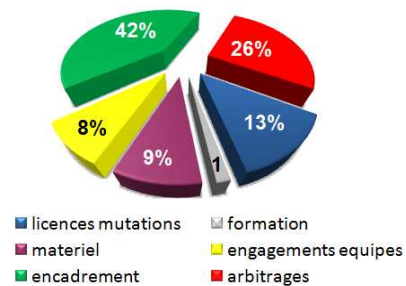

Le mot de la présidente

mardi 12 janvier 2010

Au menu :

- Editorial : le mot de la présidente
- Des nouvelles de toutes nos équipes
- Manifestations exceptionnelles

Je commencerai cette 1ère édition de l'année en présentant mes meilleurs vœux à tous les sportifs palaisiens et à leurs familles.

Je remercie tous les bénévoles qui au fil de la saison nous aident et nous aideront encore, je l'espère, à organiser les temps forts de la section handball.

Si traditionnellement, nous faisons des vœux que nous ne tenons pas toujours, les membres du bureau s'affairent depuis le début de la saison, à la pire des tâches : faire des économies. En effet cette saison va être rude. Les tarifs imposés par nos instances ont subi une progression non négligeable et les subventions municipales n'ont pas augmenté.

Si certaines années, nous espérons des subventions du conseil général et de la région, elles sont réduites à néant pour 2010 car nous n'avons pas su fournir les pièces nécessaires dans les temps impartis.

Afin d'éclairer les sceptiques, vous trouverez ci contre la projection des dépenses de la saison pour les 5 collectifs seniors (28700€).

A droite le coût d'1 senior (416€) et la répartition des recettes.

J'espère que cela permettra de comprendre la problématique de l'année.

Toutes les idées sont les bienvenues !

Dépenses 5 équipes seniors

Pleins feux sur :

Un nouveau logo pour le club ? page 4

L'actu du mois

samedi 16 janvier à Owens

- de 15h30 à 17h00 : école arbitrage
- de 17h00 à 18h00 : réunion jumelage
- à 18h00 galette des rois

dimanche 31 janvier à 14h30

- à J. Owens
- Tournoi mini hand - 8 ans