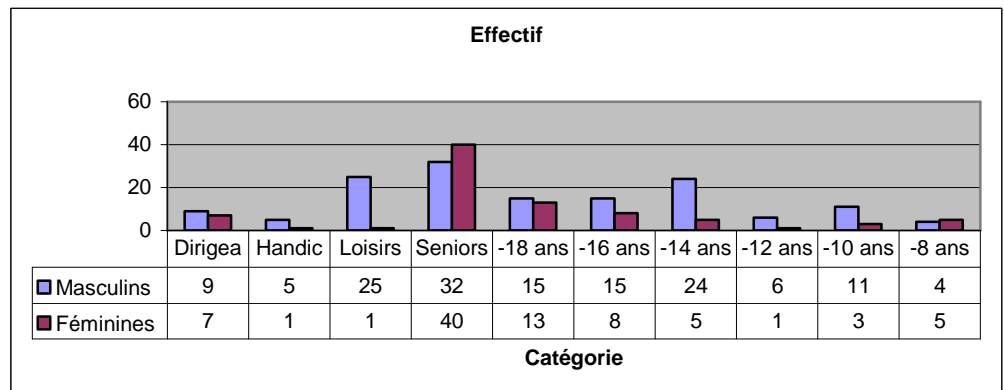

installer les terrains le matin, organiser les rencontres, distribuer les récompenses, et ranger le matériel en fin d'après midi. Une classe du collège est aussi présente sur les terrains pour arbitrer les rencontres.

Pentecôte (22, 23 et 24 mai) : jumelage.

En 2010, c'est Palaiseau qui accueille Unna. Donc mobilisation générale pour organiser l'hébergement des joueurs et dirigeants allemands, planifier les rencontres au gymnase Owens, programmer la soirée de dimanche soir et sortir les mouchoirs lors de leur départ le lundi matin.

19 juin : barbecue, tournoi inter-catégories et assemblée générale.

Ce tournoi rassemble parents, enfants, dirigeants et entraîneurs dans une même équipe et la bonne humeur, le rire et l'entraide sont les seuls ingrédients acceptés.

Peut être que d'autres évènements viendront se greffer à cette programmation déjà bien étoffée car le dynamisme de la section est imprévisible ! Donc...Voilà, au moment des résolutions de fin d'année, si vous pouviez laisser une petite case libre pour une aide ponctuelle à votre club, ce serait formidable !

Le bureau vous souhaite de bonnes fêtes de fin d'année et vous donne rendez-vous en 2010 avec le numéro 4.

Nombre d'adhérents au 30 novembre 2009

Le nombre d'adhérents au 30 novembre est de : **230** répartis comme suit :